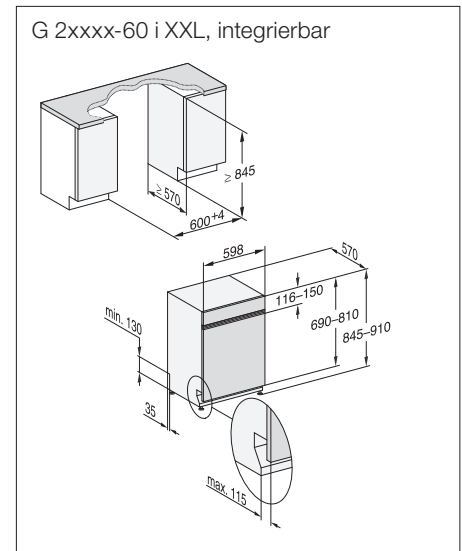

# Geschirrspüler Euro-Norm 60 cm

G 27925-60 SCi XXL AutoDos

Integrierbar

Lieferbar ab ca. Februar 2022  
\*\* Im Programm ExtraLeise

Typ-/Verkaufsbezeichnung XXL-Variante (60 x 85 cm)	G 27925-60 SCi XXL AutoDos
Typ-/Verkaufsbezeichnung Standard-Variante (60 x 81 cm)	-
Design/Standgerät	-
Blendenausführung/Bedienungsart	Geneigte Blende/ Touch-Bedienung
Display	M Touch S
MultiLingua	●
<b>Komfort</b>	
Automatische Dosierung mit PowerDisk	●
AutoStart-Funktion	●
Knock2open/BrilliantLight	-/●
Betriebsgeräusch dB(A) re 1 pW	41
Restzeitanzeige/Startvorwahl bis zu 24 h	●/●
Türschliesshilfe	AutoClose
Funktionskontrolle	Display
<b>Effizienz und Nachhaltigkeit</b>	
Energieeffizienzklasse (A-G)/Geräuschklasse (A-D)	A/B
Energieverbrauch pro 100 Spülgänge im Programm ECO in kWh	54
Wasserverbrauch im Programm Automatic in l	6,0
Wasserverbrauch in l/Stromverbrauch in kWh im Programm ECO	8,4/0,54
Verbrauchswert Warmwasseranschluss im Programm ECO in kWh	0,29
EcoFeedback/EcoPower-Technologie	●/●
Halbe Beladung/Warmwasseranschluss	●/●
<b>Ergebnisqualität</b>	
Frischwasserspüler	●
AutoOpen-Trocknung	●
SensorDry	●
Brilliant GlassCare	●
<b>Spülprogramme</b>	
ECO/Automatic/Intensiv	●/●/●
QuickPowerWash/PowerWash 60°C/Fein	●/●/●
Hygiene/SolarSpar/Gerätepflege	●/●/●
ExtraLeise	38 dB(A)
Programme für spezielle Anforderungen (z.B. Pasta/Paella)	●
<b>Spüloptionen</b>	
Express/IntenseZone/AutoDos	●/●/●
extra sauber/extra trocken/unten intensiv/extra sparsam	●/●/●/-
<b>Korbgestaltung</b>	
Besteckunterbringung	3D-MultiFlex-Schublade
Korbgestaltung	MaxiComfort
FlexCare-Gläserhalter/FlexCare-Tassenauflage	4/1
Anzahl Massgedecke	14
<b>Hausgeräte-Vernetzung</b>	
Miele@home	●
<b>Sicherheit</b>	
Waterproof-System/Sieb-Kontrollanzeige	●/●
Kindersicherung/Inbetriebnahmesperre	●/●
<b>Technische Daten</b>	
Gesamtanschlusswert in kW/Spannung in V/Absicherung in A	2,0/230/10
<b>Blendendesign wahlweise</b>	
Edelstahl CleanSteel	-
Brilliantweiss	-
Obsidianschwarz	●
Havanna Braun	-