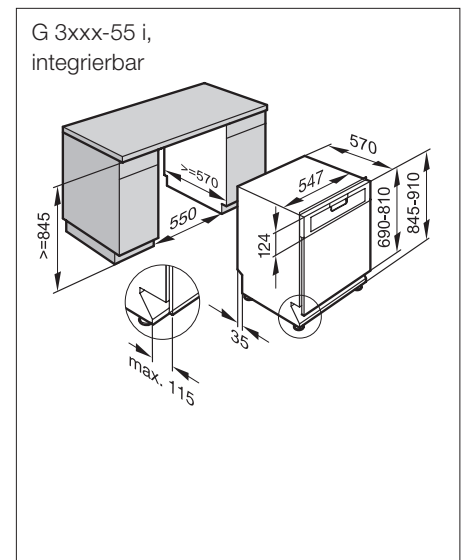

# Geschirrspüler Schweizer-Norm

G 3525-55 Sci

Integrierbar

\*\* Im Programm ExtraLeise

Typ-/Verkaufsbezeichnung Standard-Variante	G 3525-55 Sci
<b>Design</b>	
Blendenausführung	Gehäusendeckel
Display	1-zeilig mit Klartext
Bedienungsart	Drehwahlschalter
<b>Komfort</b>	
Knock2open	-
AutoClose/ComfortClose	-/●
BrilliantLight/Salzgefäß in der Tür	●/-
Betriebsgeräusch dB(A) re 1 pW	41
Restzeitanzeige/Startvorwahl bis zu 24 h/TimeControl	●/●/-
Funktionskontrolle	Display
<b>Effizienz und Nachhaltigkeit</b>	
Energieeffizienzklasse/Trocknungsklasse	A+++/A
Wasserverbrauch in l/Stromverbrauch in kWh im Programm ECO	9,7/0,82
Jahresverbrauch Wasser in l/Strom in kWh im Programm ECO	2716/230
Wasserverbrauch im Programm Automatic in l ab	6,5
Verbrauchswerte mit Warmwasseranschluss im Programm ECO in kWh	0,47
FlexiTimer mit EcoStart/EcoFeedback	●/●
EcoTech Wärmespeicher	-
Wechselspül-Technologie/Halbe Beladung/Warmwasseranschluss	●/●/●
<b>Ergebnisqualität</b>	
Frischwasserspüler	●
AutoOpen-Trocknung	●
SensorDry/Umluft-Turbothermic-Trocknung	●/●
Perfect GlassCare	●
<b>Spülprogramme</b>	
ECO/Automatic/Intensiv 75°C/Schnell 40°C	●/●/●/●
Normal 55°C/Fein/QuickPowerWash	●/●/-
Hygiene/SolarSpar/Maschinenreinigung	●/●/●
ExtraLeise	38 dB(A)
Programme für spezielle Anforderungen (z.B. Pasta/Paella)	-
<b>Spüloptionen</b>	
kurz/unten intensiv/extra sparsam/extra trocken	●/●/●/●
Einweichen/Vorspülen warm	-/●
<b>Korbgestaltung</b>	
Besteckunterbringung	Besteckschublade
Korbgestaltung/Anzahl Massgedecke	ComfortPlus/12
<b>Hausgeräte-Vernetzung</b>	
Miele@home/WiFiConn@ct	-/-
MobileControl/ShopConn@ct	-/-
<b>Sicherheit</b>	
Waterproof-System	●
Sieb-Kontrollanzeige	-
Kindersicherung/Inbetriebnahmesperre	●/-
<b>Technische Daten</b>	
Gesamtanschlusswert in kW/Spannung in V/Absicherung in A	2,1/230/10
<b>Blendendesign wahlweise</b>	
Edelstahl CleanSteel	●
Brilliantweiss	●
Obsidianschwarz	●
Havanna Braun	-