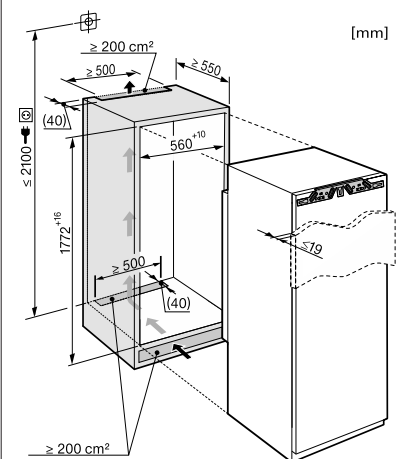

Einbau-Kühlschränke

K 37683 iDF

Nischenhöhe
1780 mm

Typ-/Verkaufsbezeichnung	K 37683 iDF
Geräteklasse	
Kühlschränke	•
Bauform	
Einbaugerät integriert/untergebaut/dekorfähig	•/–/–
Türanschlag/Türanschlag wechselbar	rechts/links/•
Design	
Beleuchtung Kühlgerät/-zone	•
Art der Beleuchtung	FlexiLight
PerfectFresh Pro LED Beleuchtung	•
Bedienkomfort	
PerfectFresh/SelfClose	–/•
PerfectFresh Pro mit Infosystem	•
ComfortClean/DynaCool	•/•
SoftClose-Türschliessedämpfung	•
Steuerung	
Bedienkonzept	TouchControl
Kühlteil abschaltbar	–
SuperKühlen	•
Anzahl Temperaturzonen	3
Kühlgerät/-zone	
Höhenverstellbare Abstellflächen aus Sicherheitsglas	•
Anzahl der Abstellflächen/davon teilbar	3/–
Flaschenablage aus verchromtem Metall	•
Anzahl entnehmbare Gemüseschalen	–
Abstellborde durchgängig/halb	3/–
Innentürabsteller für Flaschen	2
Effizienz und Nachhaltigkeit	
Energieeffizienzklasse (A+++ - G)	A+++
Energieverbrauch pro Jahr/in 24 h in kWh	160/0,438
Hausgeräte-Vernetzung	
Miele@home/WiFiConn@ct	•/•
MobileControl/ShopConn@ct	•/–
Sicherheit	
Verriegelungsfunktion	•
Akustischer Türalarm/Akustischer Temperaturalarm	•/–
Optischer Türalarm/Optischer Temperaturalarm	•/–
Technische Daten	
Nischenmasse in mm (H x B)	1772 – 1788 x 560 – 570
Befestigungstechnik	Festtür
Max. Türfrontgewicht Kühlteil/Gefrierenteil in kg	26/–
Klimaklasse	SN-T
Gesamtnutzinhalt in l	284
Kühlzone in l/PerfectFresh Zone in l	167/90
4-Sterne-Gefrierzone in l	27
Lagerzeit bei Störung/Gefriervermögen in kg/24h	17/2,0
Geräusch-Schalleistung in dB(A) re1pW	34
Stromaufnahme in Milliampere (mA)	1200
Mitgeliefertes Zubehör	
Eierablage	•

Einbau integrierbar

Festtürmontage

Detaillierte Einbausketzen unter www.miele.ch/einbausketzen
Stand: Mai 2020

Miele Kühl-, Gefrier- und Weinschränke